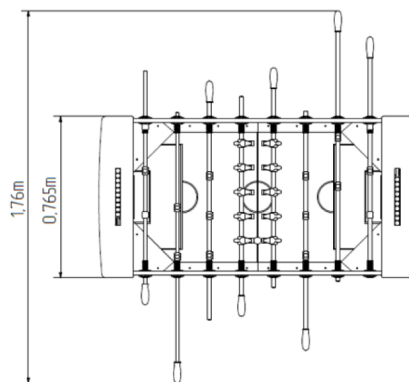

Stolní fotbal BS-105KS - stříbrná

Typ výrobku BS-105KS-10

Základní informace

Doporučený věk	od 0 let
Minimální prostor	4,5 m x 3,8 m
Rozměr zařízení d. š. v.:	1,5 m x 0,76 m x 0,87 m
Výška volného pádu:	m
Max. počet uživatelů:	4
Dopadová plocha:	dle normy EN 1177 - trávník
Certifikát shody s normou:	ČSN EN 1176-1 ed.2 +A1:2024

Materiál

Kovové části - konstrukční ocel
Plasty - HDPE
Deska - HPL

Povrchová úprava

Duplexní nástřik práškovou vypalovací barvou
Žárové zinkování

Popis

Nosná konstrukce je vyrobena z konstrukční oceli, která je proti korozi chráněna povrchovou úpravou zinkováním, čímž se docílí velmi výrazného prodloužení životnosti herního prvku nebo duplexním nástřikem práškovou vypalovací barvou dle RAL. Tyto konstrukce jsou uloženy do betonového lože.