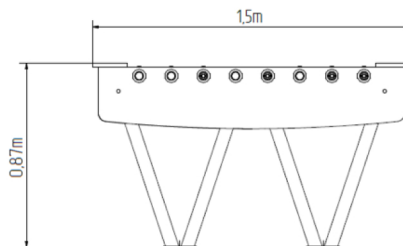

Stolní fotbal BS-105KS - stříbrná

Typ výrobku BS-105KS-10

Základní informace

Doporučený věk	od 0 let
Minimální prostor	4,5 m x 3,8 m
Rozměr zařízení d. š. v.:	1,5 m x 0,76 m x 0,87 m
Výška volného pádu:	m
Max. počet uživatelů:	4
Dopadová plocha:	dle normy EN 1177 - trávník
Certifikát shody s normou:	ČSN EN 1176-1 ed.2 +A1:2024

Materiál

Kovové části - konstrukční ocel
Plasty - HDPE
Deska - HPL

Povrchová úprava

Duplexní nástřik práškovou vypalovací barvou
Žárové zinkování

Popis

Nosná konstrukce je vyrobena z konstrukční oceli, která je proti korozi chráněna povrchovou úpravou zinkováním, čímž se docílí velmi výrazného prodloužení životnosti herního prvku nebo duplexním nástřikem práškovou vypalovací barvou dle RAL. Tyto konstrukce jsou uloženy do betonového lože.